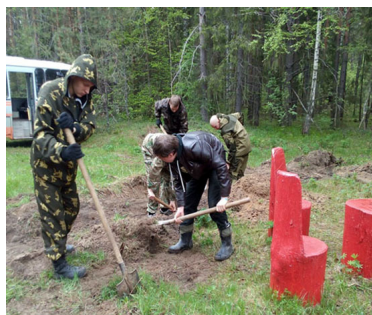

Прецизионных модулей