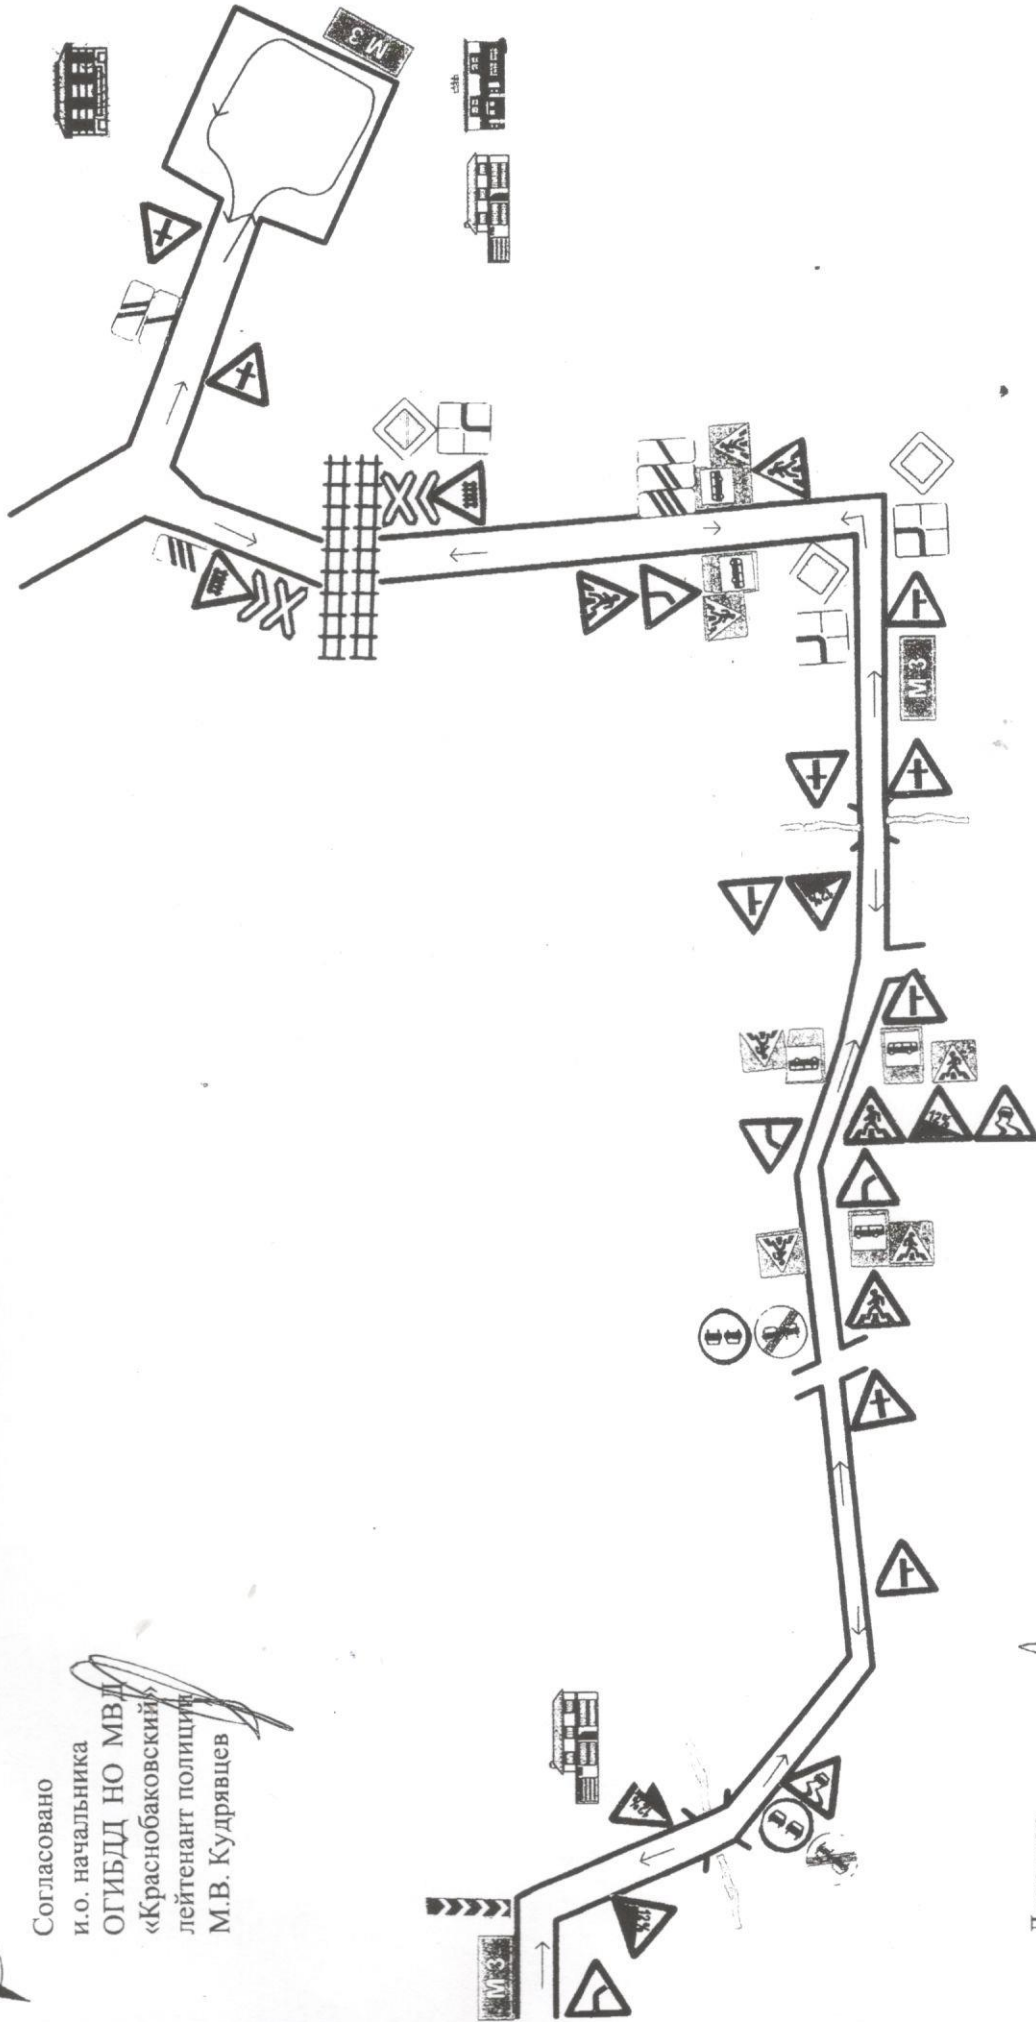

Маршрут учебной езды на автомобиле кат. В
учащихся ГБПОУ НО «Краснобаковский лесной колледж»

Согласовано
и.о. начальника
ОГИБДД НО МВД
«Краснобаковский»
лейтенант полиции
М.В. Кудрявцев

Директор
ГБПОУ НО «КБЛК»
Мальшев Е.А. *E. A. Mal'shev*

↑
М3
Маршрут №3